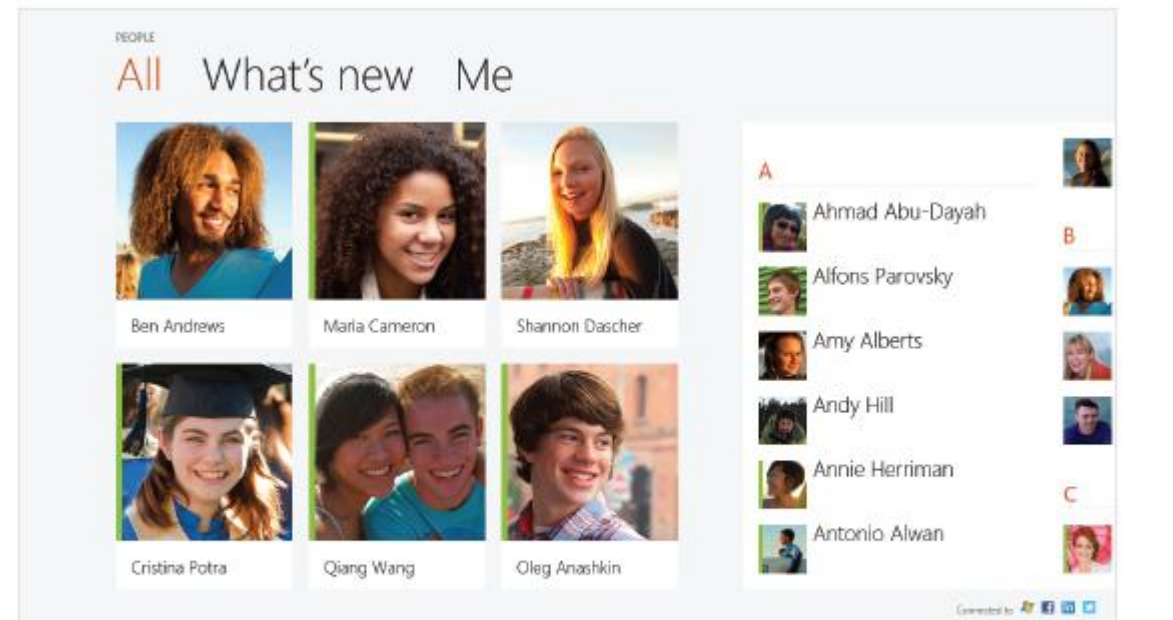

Windows 8 verbindet mit der Cloud

Zugriff auf Dokumente und Fotos

The People app keeps you connected to the ones you care about

Windows 8

Verschiedene Formfaktoren
Windows on ARM

From mobile slates to powerful all-in-ones, Windows 8 is available on a range of hardware