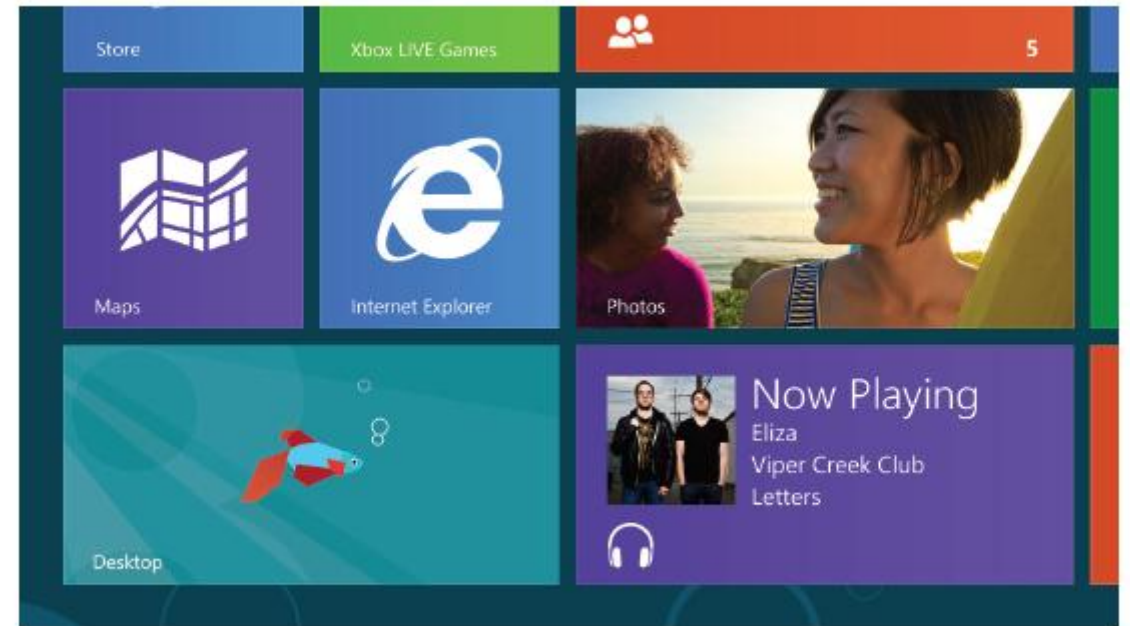

Asynchron

Alle Aktionen einer Anwendung sind asynchron

Windows 8

Touch first

Zwei Tastaturlayouts

Automatische Einstellung der
Regional settings

Natürlich auch herkömmliche
Tastaturen möglich

The innovative thumb keyboard makes typing on portable devices easier

Windows 8

Mit einem Klick Umschwenken auf herkömmliche Desktop-Darstellung

Click the Desktop tile to get to the familiar Windows desktop

Windows 8

Steuerung durch Gesten
Navigieren über den Desktop
Vergrößern / Verkleinern
Aufklappen von Menüs
Umschalten der Apps
Snap-in zweier Apps