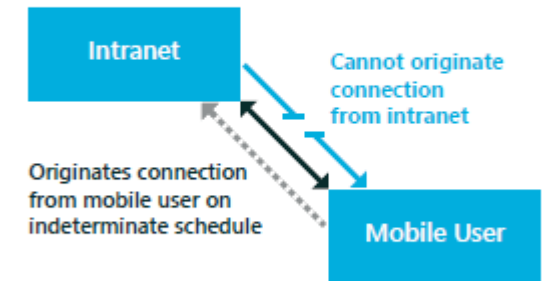

Windows 8

Neu: Internet Explorer 10
Mehr Web, weniger „Chrom“
Schneller, flüssiger
HTML5, CSS3, SVG, ...

All of your open sites in one convenient location

Windows 8

Windows To Go:

Windows komplett auf externem Speichermedium

Läuft komplett isoliert von eigenem Betriebssystem

Ideal für „Bring your own“ in Enterprise-Umgebungen oder für Lerndesktops

Windows 8

DirectAccess bietet sofortigen Zugriff aus Intranet-Ressourcen über eine gesicherte Internet-Verbindung

Kein VPN erforderlich

DirectAccess
Connection is established at start time and user does not need to log on

Virtual Private Network
Connection is not always established

DirectAccess and Virtual Private Network comparison