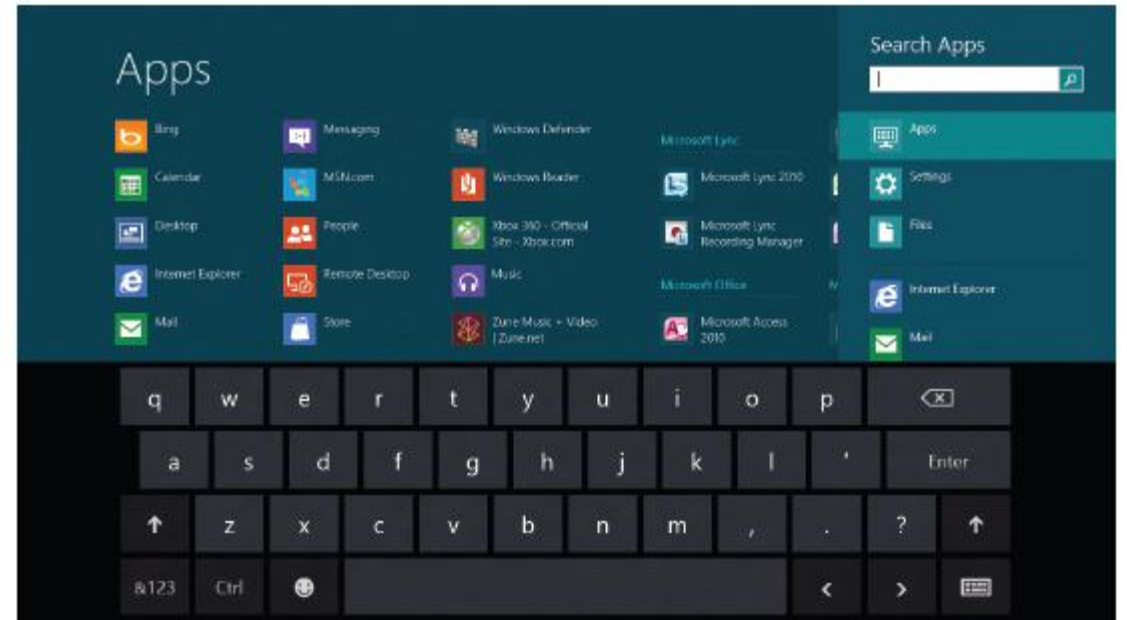

Unterschiedliche Formfaktoren

Automatische Anpassung an gegebene Bildschirmgröße

Interaktiv "Touch first"

Anwendungen sind für Fingerbedienung konzipiert
Unterstützung für Tastatur und Maus liefert Windows 8 automatisch

Asynchron

Alle Aktionen einer Anwendung sind asynchron

Windows 8

Touch first

Zwei Tastaturlayouts

Automatische Einstellung der
Regional settings

Natürlich auch herkömmliche
Tastaturen möglich

The innovative thumb keyboard makes typing on portable devices easier

Windows 8

Mit einem Klick Umschwenken auf herkömmliche Desktop-Darstellung

Click the Desktop tile to get to the familiar Windows desktop

Windows 8

Steuerung durch Gesten
Navigieren über den Desktop
Vergrößern / Verkleinern
Aufklappen von Menüs
Umschalten der Apps
Snap-in zweier Apps