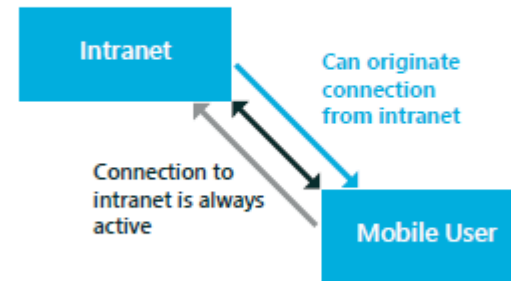

Läuft komplett isoliert von eigenem Betriebssystem

Ideal für „Bring your own“ in Enterprise-Umgebungen oder für Lerndesktops

Windows 8

DirectAccess bietet sofortigen Zugriff aus Intranet-Ressourcen über eine gesicherte Internet-Verbindung

Kein VPN erforderlich

DirectAccess
Connection is established at start time and user does not need to log on

Virtual Private Network
Connection is not always established

DirectAccess and Virtual Private Network comparison