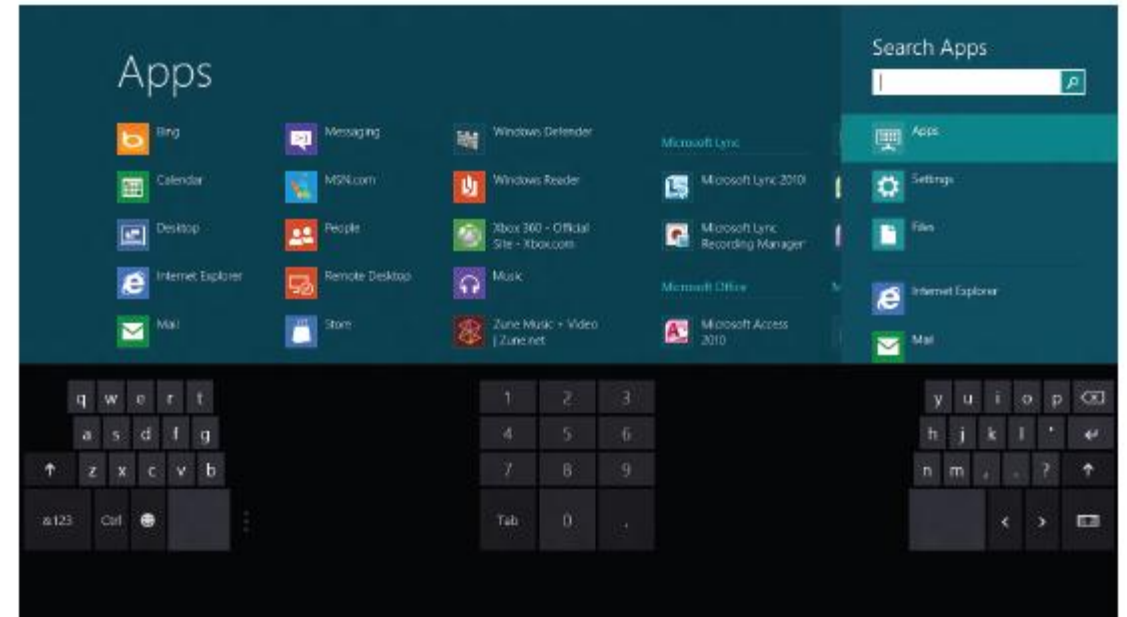

Unterschiedliche Formfaktoren

Automatische Anpassung an gegebene Bildschirmgröße

Interaktiv "Touch first"

Anwendungen sind für Fingerbedienung konzipiert
Unterstützung für Tastatur und Maus liefert Windows 8 automatisch

Asynchron

Alle Aktionen einer Anwendung sind asynchron

Windows 8

Touch first

Zwei Tastaturlayouts

Automatische Einstellung der
Regional settings

Natürlich auch herkömmliche
Tastaturen möglich

The innovative thumb keyboard makes typing on portable devices easier

Windows 8

Mit einem Klick Umschwenken auf herkömmliche Desktop-Darstellung

Click the Desktop tile to get to the familiar Windows desktop

Windows 8

Steuerung durch Gesten
Navigieren über den Desktop
Vergrößern / Verkleinern
Aufklappen von Menüs
Umschalten der Apps
Snap-in zweier Apps