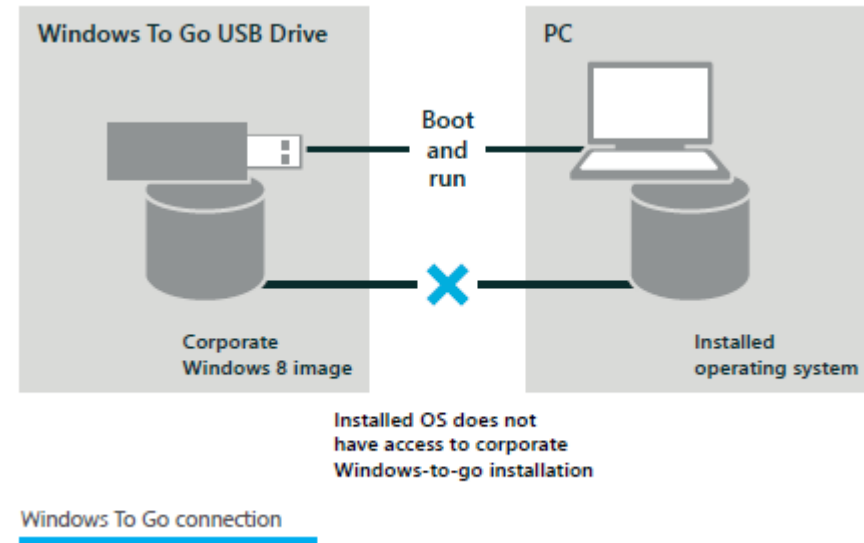

Windows 8

Windows To Go:

Windows komplett auf externem Speichermedium

Läuft komplett isoliert von eigenem Betriebssystem

Ideal für „Bring your own“ in Enterprise-Umgebungen oder für Lerndesktops