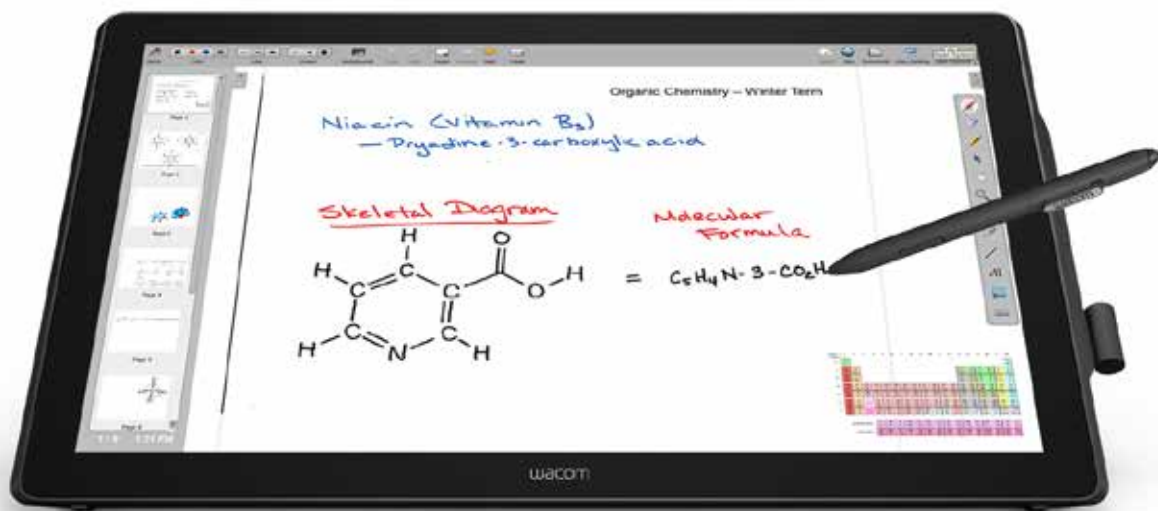

Das DTK-2451 und das DTH-2452 sind die größten Stift-Displays von Wacom für Geschäftskunden. Die großzügig ausgelegte aktive Fläche bietet viel Platz zum komfortablen Schreiben und Unterschreiben von elektronischen Dokumenten oder für die direkte Eingabe von Anmerkungen in Präsentationen. Der Multi-Touch-Bildschirm des DTH-2452 unterstützt gängige Touch-Gesten und sorgt für die einfache, intuitive Navigation.

- 24 Zoll großer LCD-Bildschirm mit großer, komfortabler Fläche und großem Blickwinkel für exzellente Performance
- Multi-Touch-Funktionalität für intuitive Navigation und Unterstützung von gängigen Gesten (nur DTH-2452)
- 2048 Stiftdruckstufen für präzises Zeichnen, Schreiben und Kommentieren sowie erweiterte Erfassung von biometrischen Unterschriften
- DVI-Videoeingang/-ausgang für Unterstützung von analogen und digitalen Verbindungen
- Verstellbarer Standfuß mit mehreren Winkeleinstellungen zur Anpassung an jede Arbeitsumgebung
- Standardmäßige VESA-Befestigung für die Verwendung von Haltearmen und Standfüßen von Drittanbietern

LCD-Spezifikationen

Bildschirmgröße	Diagonale 23,8 Zoll (527 x 296 mm)
Seitenverhältnis	16:9
Display-Typ	VA
Abdeckscheibe	Entspiegelt
Native Auflösung	1920 x 1080
Unterstützte Auflösungen	VGA:640 x 480 @60Hz, SVGA:800 x 600 @60Hz, XGA:1024 x 768 @60Hz, WXGA:1280 x 800 @60Hz, HD:1366 x 768@60Hz, SXGA:1280 x 1024 @60Hz, WSXGA:1680 x 1050 @60Hz, FHD:1920 x 1080 @60Hz
Blickwinkel	H: 178° (89°/89°), V: 178° (89°/89°)
Farben	16,7 Mio. Farben
Helligkeit	210 cd/m ² (typisch)
Kontrastverhältnis	1000:1 (typisch)
Reaktionsrate	16 ms (typisch)

Tablett und Stift

Technologie	Elektromagnetische Resonanz (EMR)
Größe der aktiven Fläche	527 x 296 mm
Stiftdruckstufen	2048
Koordinatenauflösung	0,01 mm/Punkt / 2540 lpi
Koordinatengenauigkeit	±0,5 mm (Mitte) für Stift / ±1 mm (Mitte) für Touch (nur DTH-2452)
Übertragungsrate	187 Punkte pro Sekunde für Stift / 100 Punkte pro Sekunde für Touch (nur DTH-2452)
Lesehöhe	10 mm (Mitte)